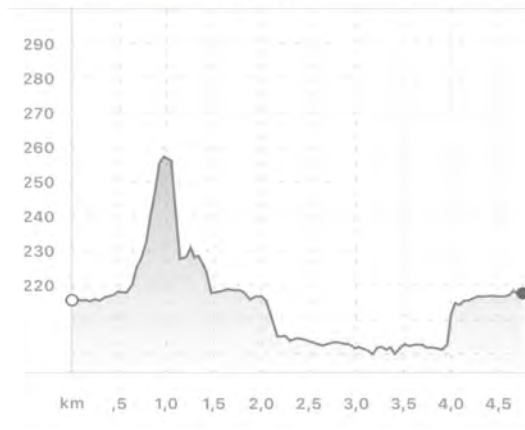

Sprint Vidor La Vallata
Associazione Sportiva Dilettantistica

PERCORSO GARA

Dislivello

62 m

DISLIV. COMPLESSIVO

258 m

ALTIT. MASSIMA

IO CICLISTA RISPETTO LE REGOLE