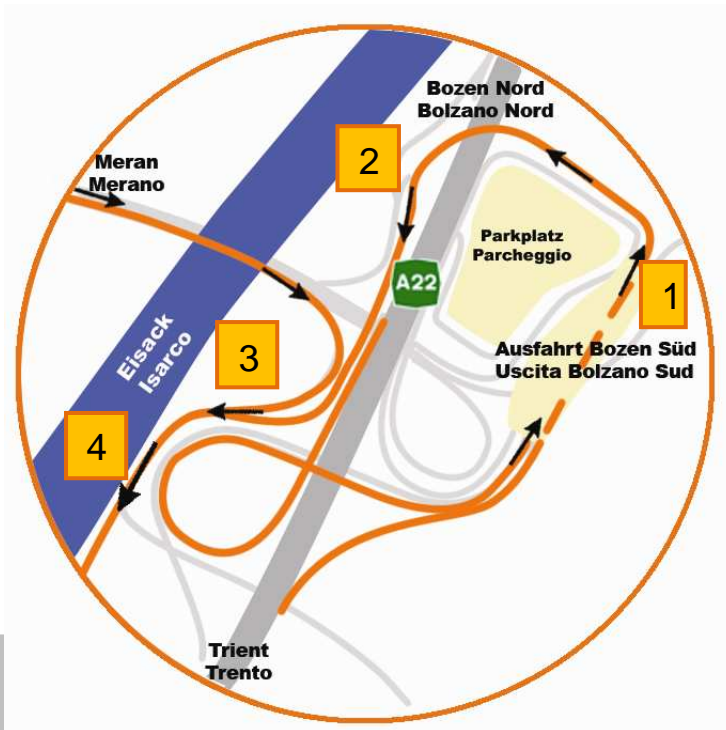

Pfatten Südtirol - Vadena Alto Adige

autostrada A22,
uscita Bolzano Sud al
Safety Park

Prospettiva

1. Uscita Bolzano Sud – casello

Tenere la sinistra dopo il
casello in direzione
Merano

2. Entrata arginale d'Isarco

Tenere la sinistra e entrare
nell' arginale d'Isarco

3. Deviazione per Safety Park

Cambiare a destra e
seguire dritto

4. Deviazione Safety Park

Il Safety Park si trova alla fine della strada, dopo circa 4,5 km

Preve descrizione

- » dal casello autostradale di Bolzano Sud girare a sinistra verso Merano/Fiera/aeroporto
- » dopo circa 600 metri a sinistra in direzione Trento/fiera/aeroporto
- » dopo circa 900 metri dritto verso l'inceneritore, parallelo al fiume Adige
- » dopo ca. 5 km – l'edificio rosso è quello principale del **Safety Park**