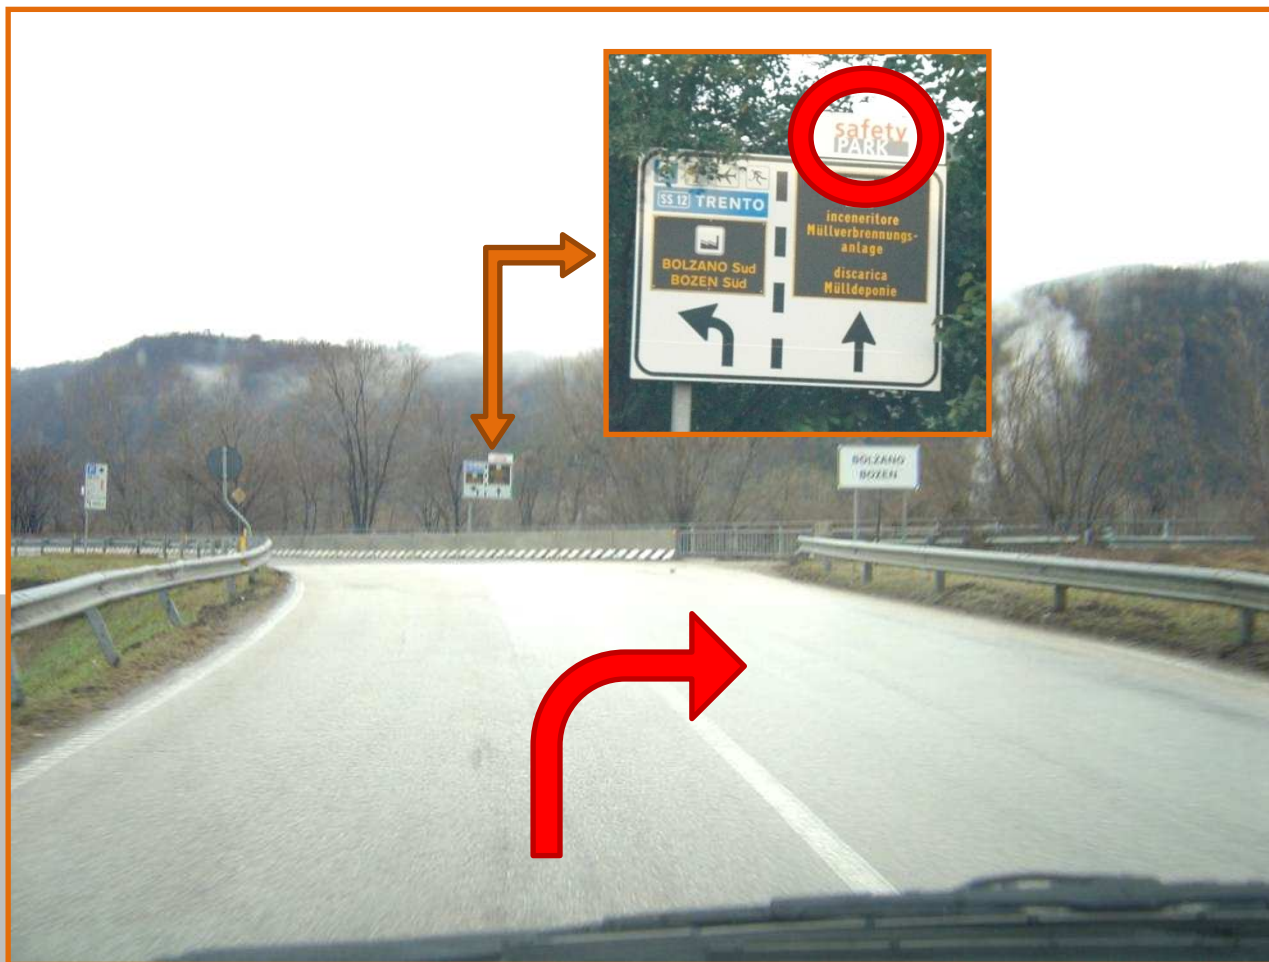

Pfatten Südtirol - Vadena Alto Adige

autostrada A22,
uscita Bolzano Sud al
Safety Park

Prospettiva

1. Uscita Bolzano Sud – casello

Tenere la sinistra dopo il
casello in direzione
Merano

2. Entrata arginale d'Isarco

Tenere la sinistra e entrare
nell' arginale d'Isarco

3. Deviazione per Safety Park

Cambiare a destra e
seguire dritto

4. Deviazione Safety Park

Il Safety Park si trova alla fine della strada, dopo circa 4,5 km

Preve descrizione

- » dal casello autostradale di Bolzano Sud girare a sinistra verso Merano/Fiera/aeroporto
- » dopo circa 600 metri a sinistra in direzione Trento/fiera/aeroporto
- » dopo circa 900 metri dritto verso l'inceneritore, parallelo al fiume Adige
- » dopo ca. 5 km – l'edificio rosso è quello principale del **Safety Park**