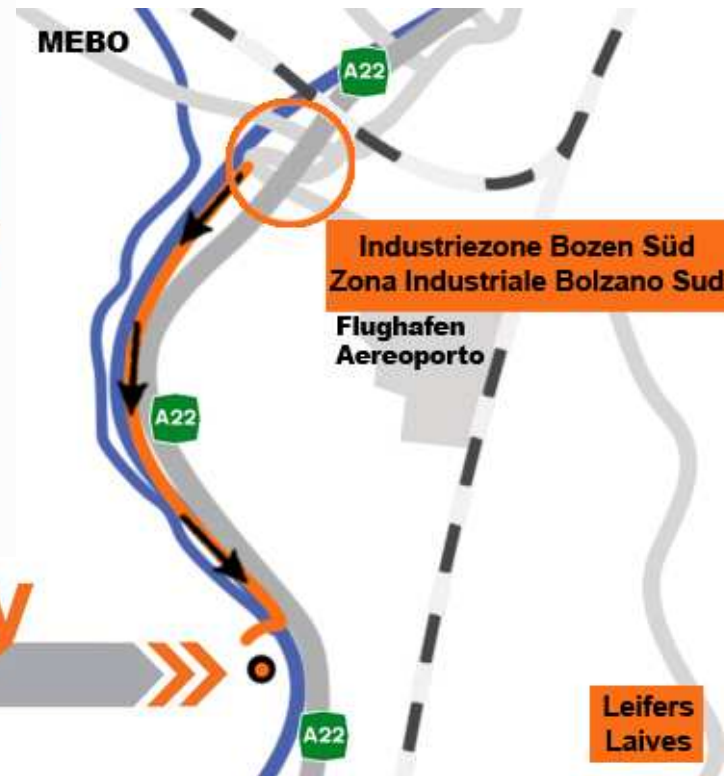

Pfatten Südtirol - Vadena Alto Adige

autostrada A22,
uscita Bolzano Sud al
Safety Park

Prospettiva

1. Uscita Bolzano Sud – casello

Tenere la sinistra dopo il
casello in direzione
Merano

2. Entrata arginale d'Isarco

Tenere la sinistra e entrare
nell' arginale d'Isarco

3. Deviazione per Safety Park

Cambiare a destra e
seguire dritto

4. Deviazione Safety Park

Il Safety Park si trova alla fine della strada, dopo circa 4,5 km

Preve descrizione

- » dal casello autostradale di Bolzano Sud girare a sinistra verso Merano/Fiera/aeroporto
- » dopo circa 600 metri a sinistra in direzione Trento/fiera/aeroporto
- » dopo circa 900 metri dritto verso l'inceneritore, parallelo al fiume Adige
- » dopo ca. 5 km – l'edificio rosso è quello principale del **Safety Park**