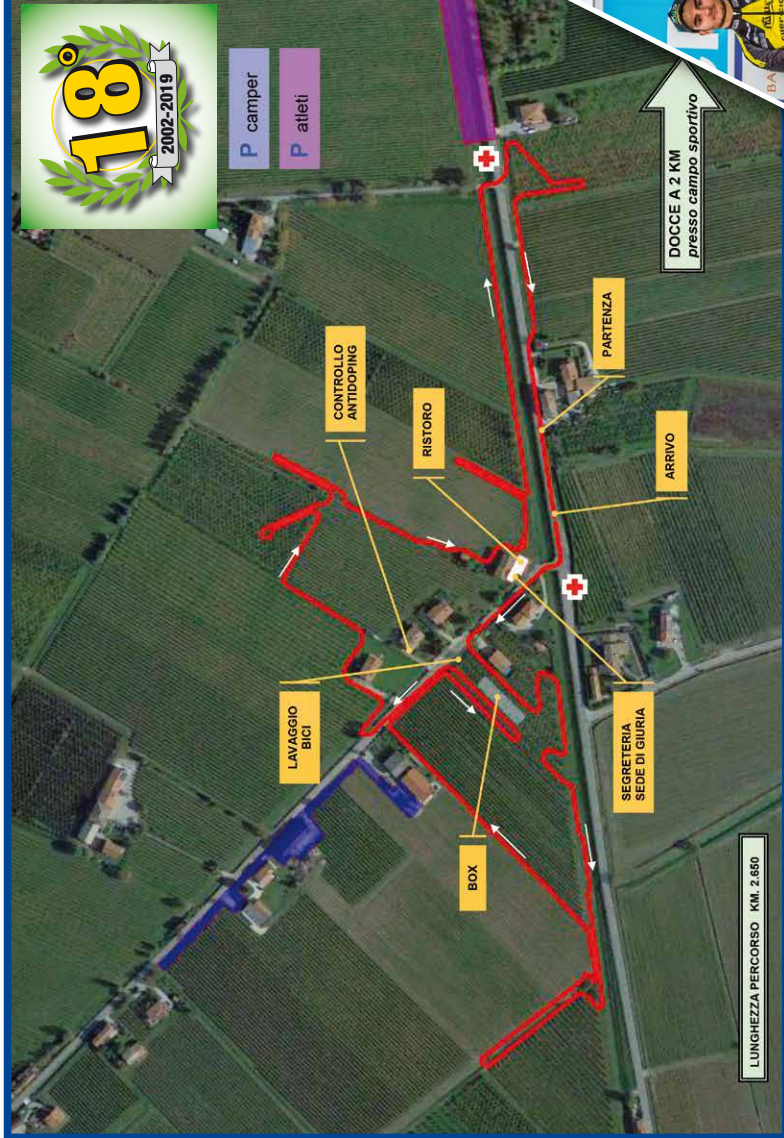

SPORTIVI DEL PONTE

C.O.N.I.
F.C.I.

FAÈ DI ODERZO

18°
2002-2019

Ciclocross Internazionale del Ponte

8 DICEMBRE 2019

**DIRETTA SU
Rai Sport**

ORARI

- ore 9.00 Gara Amatori M/F
- ore 10.20 Gara Esordienti M/F
- ore 11.20 Gara Allievi M/F
- ore 12.50 Gara Junior Men
- ore 13.50 Gara Open Donne
- ore 15.00 Gara Open Maschile

www.sportividelponte.it

Le Enoteche di
PONTE
UOMINI E VIGNE DAL 1948

PERCORSO CICLO CROSS DEL PONTE

8 DICEMBRE 2019

GRAFICHE EQ - PONTE DI PIAVE (TV)

www.sportividelponte.it

social:

Ciclocross
Internazionale del Ponte

media:

Canale Italia 84 Mercoledì ore 20.00